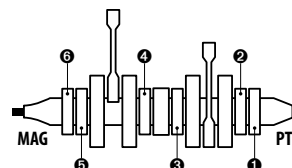

Arctic Cat Crankshaft Bearings

2 Cylinder Fan Cooled

Model	Year	PTO.		Center		MAG	
		(1) Part #	(2) Part #	(3) Part #	(4) Part #	(5) Part #	(6) Part #
(AA) 275-340 F/C	76-80	83519D	83519D	83350A		83350A	83350A
(A) 340 F/C INJEC.	87-94	83519D	83519D	83350A		83350A	
(Y) 370 F/C -Z440F/C	99-08	83519D	83519D	83519D		83519D	
(C) 440 F/C	80-96	83519D	83519D	83519D		83519D	
(Z) 440 F/C	97-06	83519D	83519D	83519D		83519D	
440 F/C SNO PRO	02-03	OEM		83519D		83519D	
(D) 500 F/C	All	83519D	83519D	83519D		83519D	83519D
(DD) 570 F/C	02-05	35NQ5528W11		6306N9C4		6306N9C4	

2 Cylinder Liquid Cooled

Model	Year	PTO.		Center		MAG	
		(1) Part #	(2) Part #	(3) Part #	(4) Part #	(5) Part #	(6) Part #
(B) 440 I/C		OEM		023-83519D9C4		023-83519D9C4	
(E) 440 I/C	87-89	OEM		83A073B		023-83519D9C4	023-83519D9C4
(F) 440 I/C ZR	95	40NQ6430W1		83A073B		83A0739	
(V) 440 I/C ZR	96-00	40NQ6430W1		83A073B		83A0739	
(M) 440 I/C SNO PRO	03-04	40NQ6430W1S		83B551A30		306/1DYR1W	
(SA) F5	03-07	40NQ6430W1S		83B551A30		OEM	
(X) 500-600 ZR (T-CRANK)	98-02	40NQ6430W1		83A073B		83A0739	
(G) 530 I/C		OEM		83A073B		023-83519D9C4	023-83519D9C4
(H) 550 I/C	91-92	40NQ6430W1		83A073B		83A0739	
(J) 550 I/C	93-05	40NQ6430W1		83A073B		83A0739	
(J) 580 I/C	93-05	40NQ6430W1		83A073B		83A0739	
(S) 600 ZR	00-04	40NQ6430W1		83B551A30		6306/4DYR1	
(WL) 650 I/C Wildcat	88-90	OEM		83B551A35		83B551A35	
(L) 700 L/C CARB	91-92	40NQ6430W1		83B551A35		83B551A35	
(K) 700 L/C EFI	93	40NQ6430W1		83B551A35		83B551A35	
(R) 700 I/C	94-00	40NQ6430W1		83B551A35		83B551A35	
(PP) F6-F7 CARBU	04	40NQ6430W1S		83B551A35		22075/1DYR1W	
(P) F6-F7 EFI	03-05	40NQ6430W1S		83B551A35		22075/1DYR1W	
(I) ZL-ZR 800-900	01	3208/1DW11CA		6307R/1DYR		307/DYR1W10	
(U) ZL-ZR 800-900	02-06	3208/1DW11CA		6307R/1DYR		307/DYR1W10	
(ZR) 800-900 L/C CARBU	02-05	3208/1DW11CA		6307R/1DYR		307/DYR1W10	
(AA) 1 000cc	07	3209W11C4		DG379021NSLC4		308YR1W10C4	
(FF) 800 M8-F8	07-08	40NQ6430W1M8		83B551A35		22075/1DYR1W	